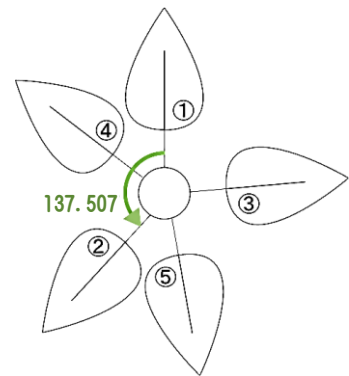

黄金の花ひまわり。咲き並んだ姿は圧巻ですが、一つひとつのひまわりを見ていくと数学との面白い関わりがあると協力者の方から教えていただきましたので、皆さまにもご紹介させていただきます！

①ひまわりとフィボナッチ数列、黄金比について

フィボナッチ数列とは、0, 1, 1, 2, 3, 5, 8, 13, 21, 34, 55, ...
のように0, 1で始まり、その後は前の2項の和となっている数列のことです(例. $21+34=55$)。

右の写真のようにひまわりの種は螺旋状に並んでおり、各螺旋の本数はフィボナッチ数列に含まれているような数になるそうです。ただ、種を隙間なくつけるために螺旋が分岐することもあるようで、写真に白色で示した螺旋は35本、黒色で示した螺旋は56本とフィボナッチ数より1多い結果となりました。しかし概ね該当しているところを見ると面白いと感じられます。

更に、フィボナッチ数の隣り合う項の比率を見ていくと、 $1:1.618$ (黄金比)に近い値になります(例. $21:34 \approx 1:1.618$)。

螺旋状に並ぶひまわりの種

②黄金角について

円周 360° を $1:1.618$ で分割したときの角度を黄金角(137.507°)といいます($1:1.618 \approx 137.507^\circ : 222.493^\circ$)。ひまわりをはじめ植物の葉は均等に陽があたるよう、なるべく重ならないように生えてきます。そのため少しずつ角度をずらして次の葉を生やしていくのですが、最も重なる部分が少なくなるのが黄金角であり、植物は右図のように葉を生やしていくそうです。

黄金角ごとに葉をつける様子

この他にも、ひまわりは中心の種から約 137.507° の位置に次の種をつけ、螺旋状にすることで出来る限り多くの種をつけます。これはアンモナイトの殻や銀河系の渦巻きなどにも見られる対数螺旋であり、フィボナッチ数列や黄金比とも深い関わりがあります。今年度はひまわりを数学の視点から観察をしてみたいかがでしょうか？

今年度のひまわりプロジェクトの栽培協力者募集がいよいよ始まります。協力者の皆さんには改めてご案内を差し上げる予定です。ひまわりが繋ぐ温かいネットワークが更に拡大していくことを心から願っています。